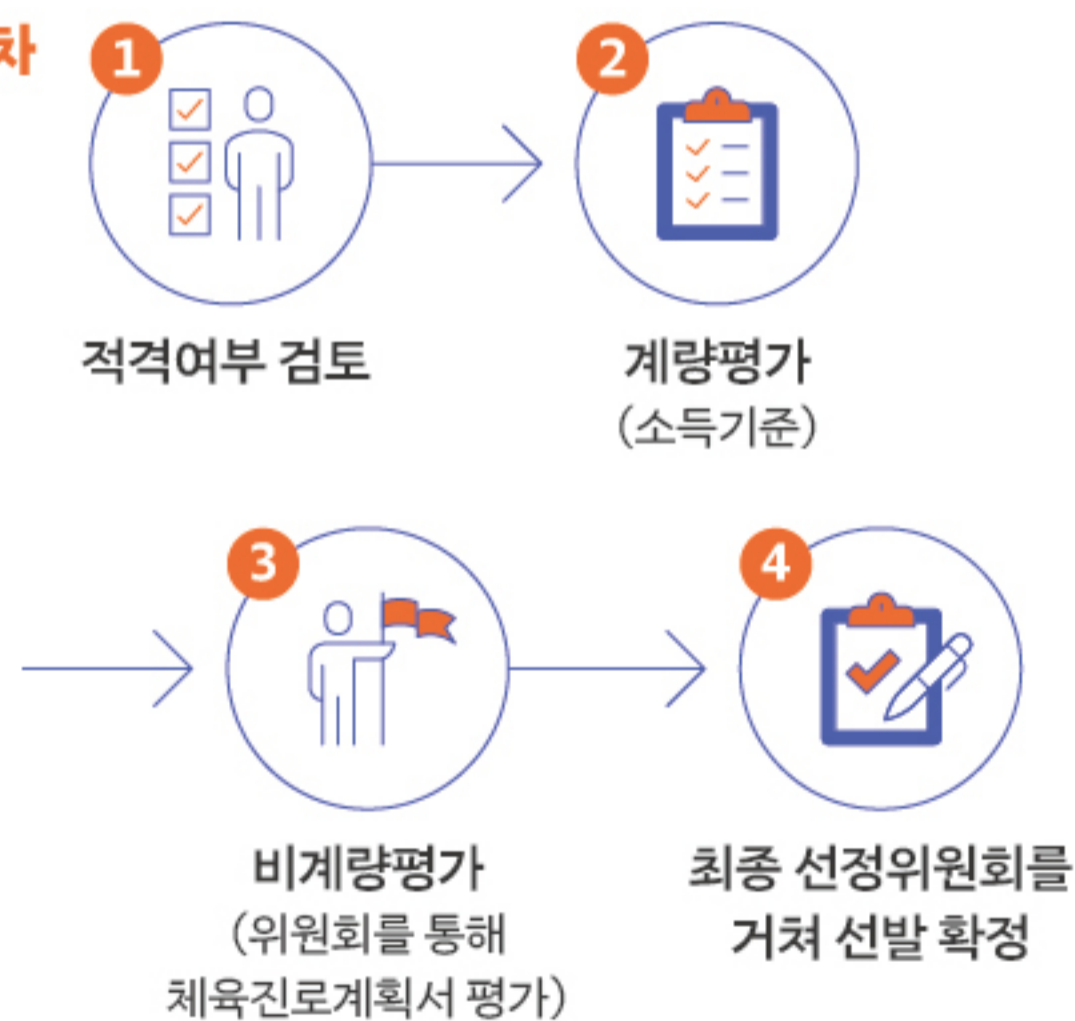

지원내용 1인당 매월 40만원 이내 바우처 지원

신청방법

장학생
신청 서류 준비 후
학교를 통해 신청

학교
교육청 공지 방법에
따라 접수

신청기간 2024.3.4 ~ 3.21(18일간)

선발절차

미래의 국가대표를 꿈꾸는 스포츠 인재들의 많은 신청 바랍니다.
자세한 사항은 국민체육진흥공단 홈페이지(kspo.or.kr) 공지사항을
참고하길 바랍니다.

문화체육관광부